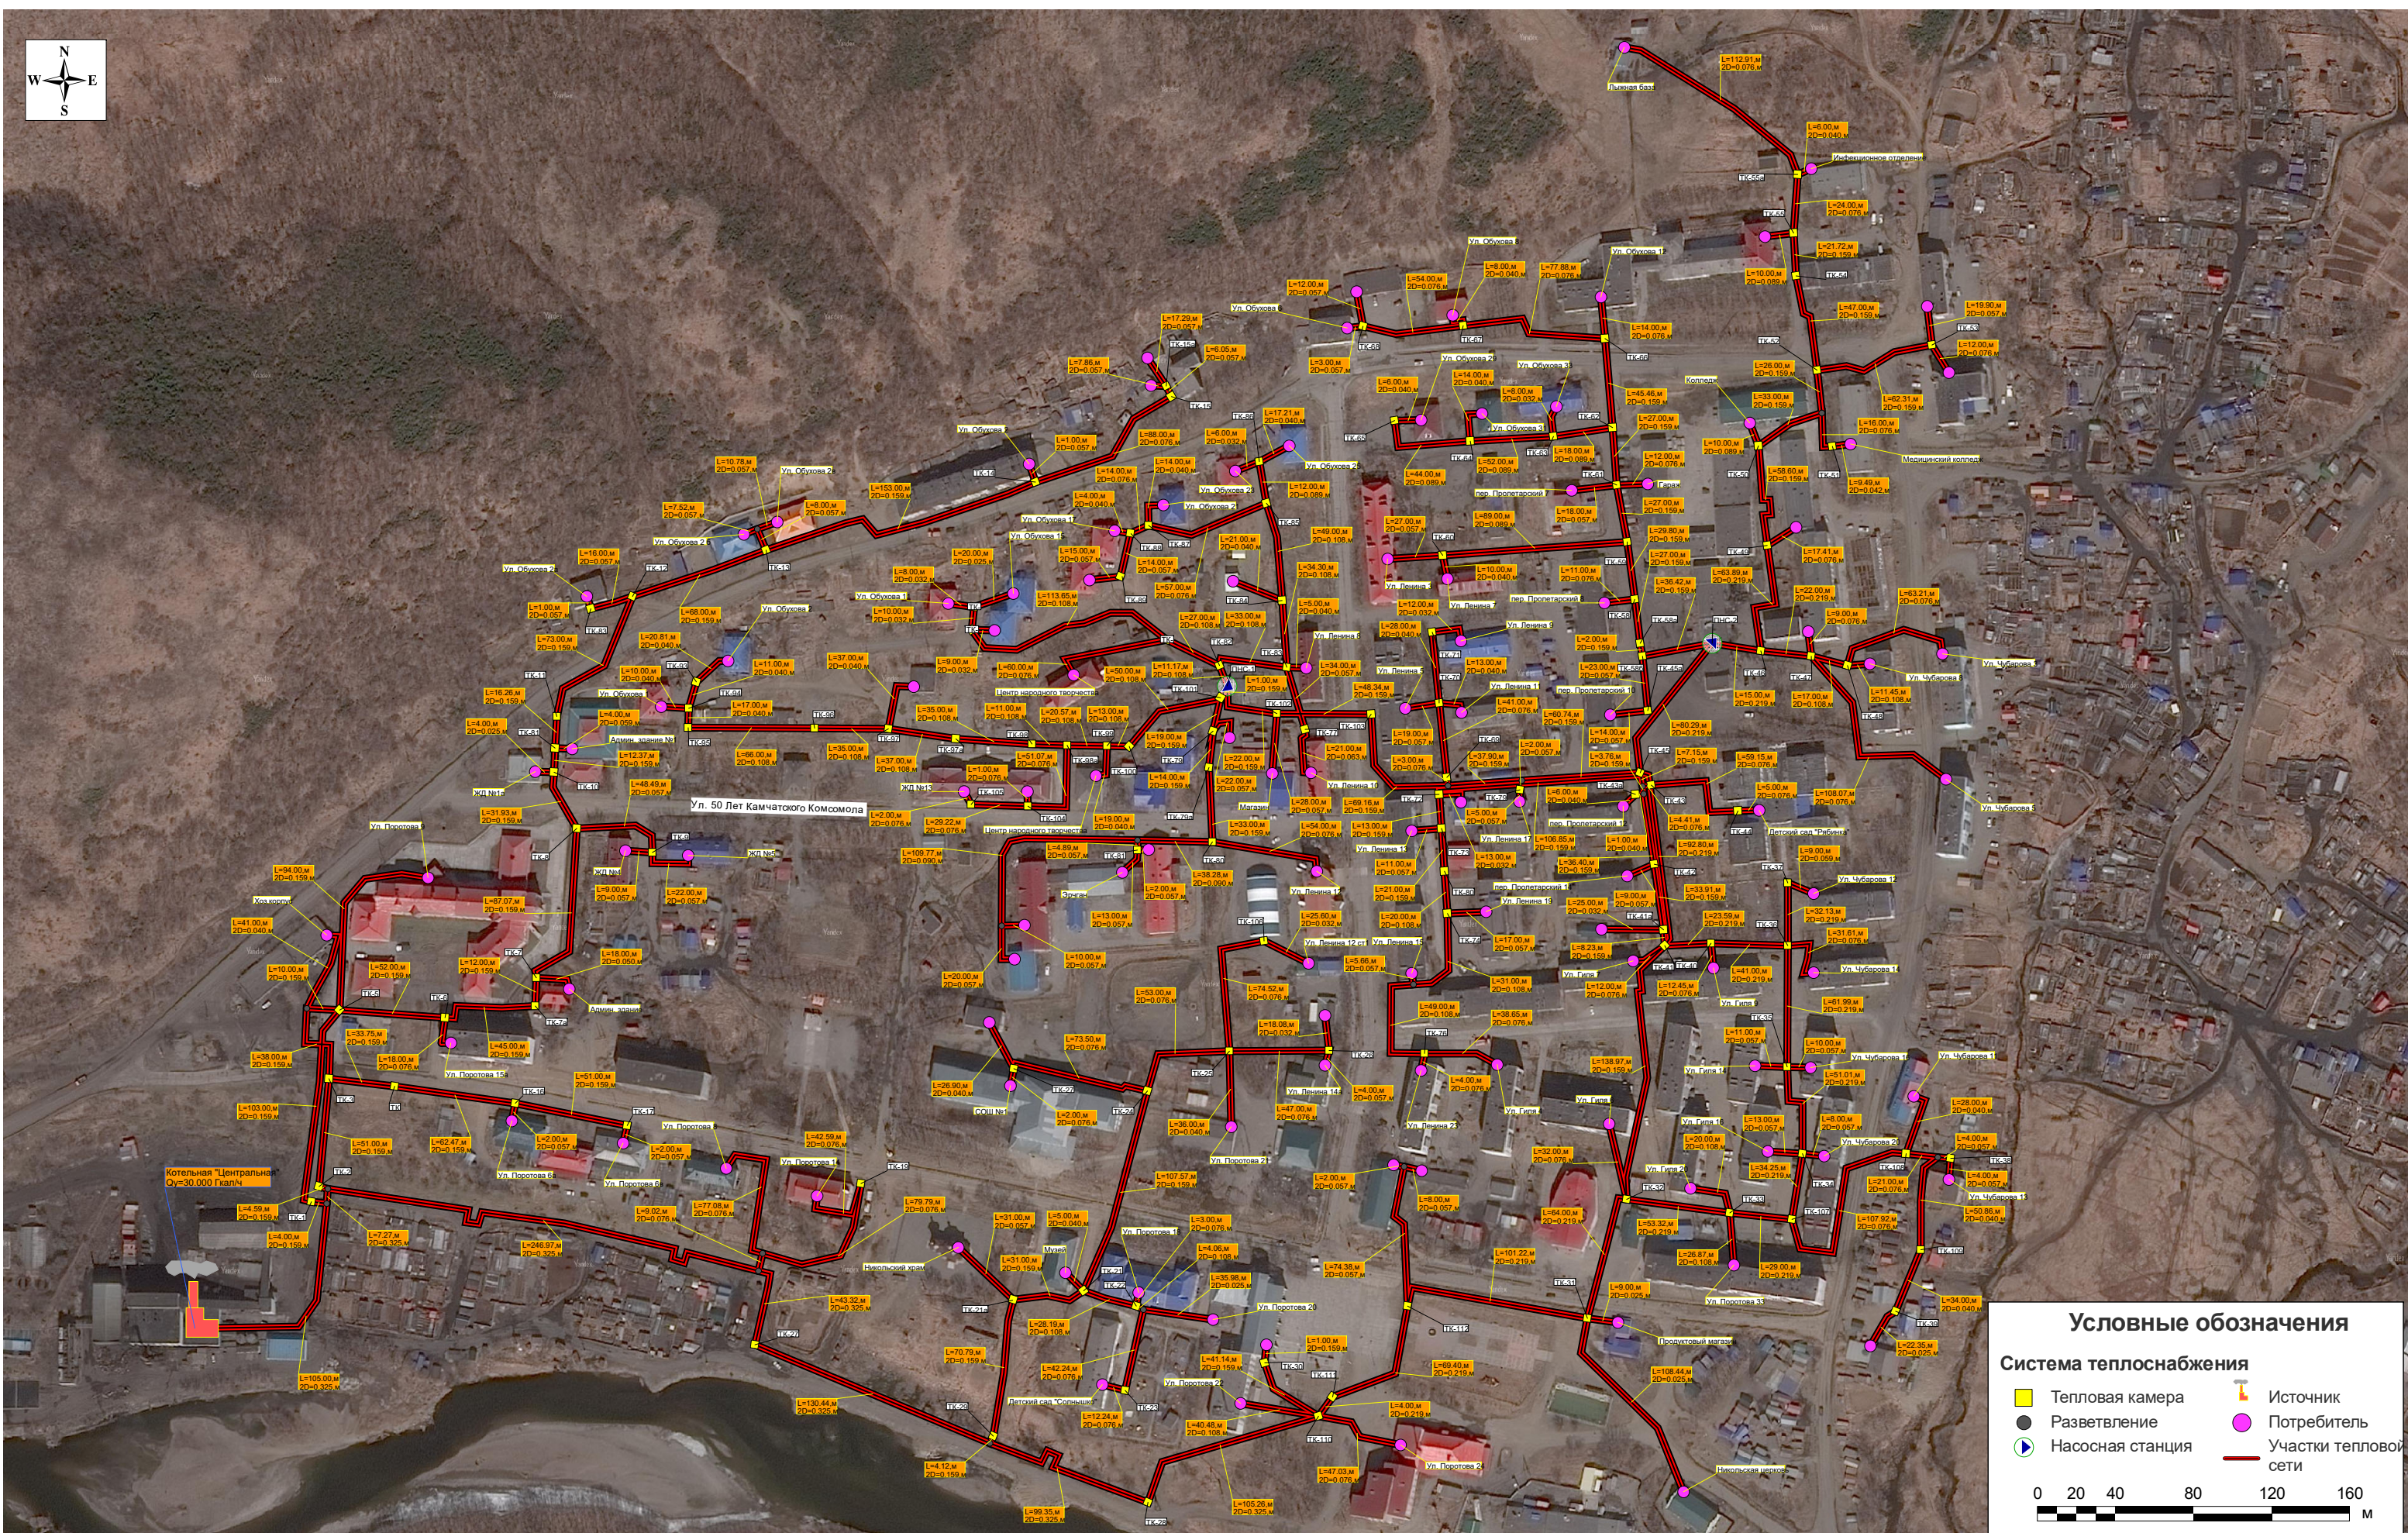

Приложение №1

Схема теплоснабжения городского округа "Поселок Палана" Тигильского района Камчатского края. Схема тепловых сетей от котельной "Центральная". М1:3000

Условные обозначения

- Система теплоснабжения**
- Тепловая камера
 - Разветвление
 - Насосная станция
 - Источник
 - Потребитель
 - Участки тепловой сети